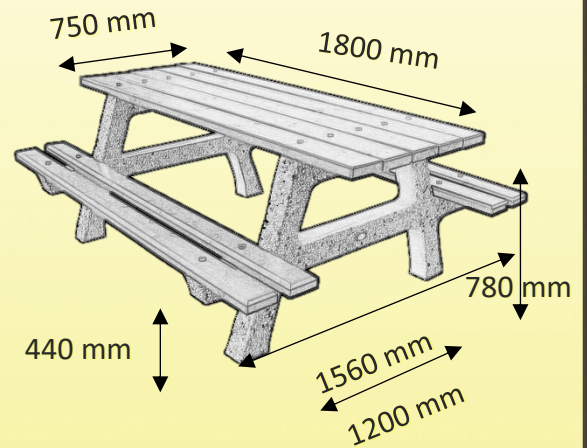

Table Chilloux

Réf : 021260
à 021263

 Fabrication
Française

Version résineux « acajou doré », longueur 1800 : RAD

DESCRIPTION

Table banc bois béton autostable, robuste et stable, la qualité et la solidité à la fois

MATERIAUX

Pieds béton armé, gravillons roulés-lavés, lames bois.

- longueur 1800 mm, section 45 x 140/120 en résineux et section 36 x 140/120 en exotique

FIXATION

A poser ou à sceller, scellement par colle chimique